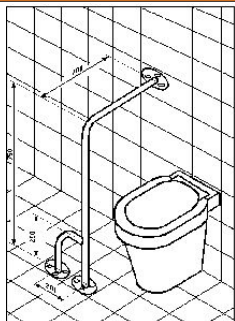

Vízlepergető, műanyaggal bevont acél váz.
Formázott, PU, kényelmes ülőburkolat.
Párnázott, felhajtható karfa.
4 fékezhető, bolygó kerék.
Állítható, eltávolítható műanyag lábtartó.
Minden alkatrész rozsdamentes és újrahasonosítható.
Szélesség: 64 cm, hossz: 54 cm, ülőmagasság: 50 cm.
Ülőlap szélesség: 42 cm
Beülő szélesség: 54 cm.
Súly: 15 kg.
Terhelhetőség: 160 kg.

Fa váz esztétikus szék textil borítással.
A magas oldalrész biztosítja a kényelmes és biztonságos ülést, valamint a kiszálláshoz kartámaszként funkcionál.
Vynil borítású ülő fedlap.
Rejtett tartály, amely fogantyújával egyszerűen eltávolítható.
Súly: 7,2 kg
Terhelhetőség: 160 kg.
Szélesség: 50 cm
Hossz: 60 cm.
Beülő szélesség: 43 cm.

Tradicionalis fonott szék, mely egyben szoba wc.
Diszkrét kialakításával nem utal egyáltalán funkciójára.
Vynil, eltávolítható ülőlap, felfelé kiemelhető tartály.
Szagmentesen záródik.
Szélesség: 67 cm, hossz: 65 cm.
Ülőmagasság: 44 cm, ülőlap hossza: 44 cm.
Beülő szélesség: 54 cm.
Súly: 14 kg
Terhelhetőség: 120 kg.

Acél váz ide érte a kerék abroncsokat.
Fekete műbőr ülő és háttámla felület
Összecsukható
Szoba wc-ként és kerekesszékként is egyaránt funkcionál
A wc használatához el kell távolítani a párnázott fedlapot
Beülő szélesség: 43 cm
Teljes hossz lábtámaszok behajtásával: 91 cm
Teljes szélesség: 60 cm
Lábtartó kihajtható és felhajtható
Vádli / sarok támasszal
Minkét hátsó kerék fékezhető
Terhelhetőség: 110 kg
Súly: 23 kg