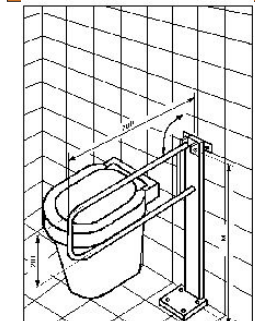

WC mellé szerelhető **oldaltámaszos kapaszkodó**: nem szükséges oldalfal a biztonságos rögzítéshez.
Jobb és bal oldali változat kapható: a wc-ülő szémszögéből kell meghatározni. Amelyik kezével fogja a wc-ről való felálláskor, olyan oldali a kapaszkodó.
Fehérré festett, fém, csavarokkal rögzíthető.
Vízszintes szár hossza: 70 cm, függőleges szár hossza: 75 cm.
Rövid, oldaltámasztó szár hossza: 26 cm.

Használat után **felhajtható**.
Az állvány miatt a stabilitás kifejezettebb.
Fehér festett fém kapaszkodó.
Csavarokkal rögzül a falra.
Méretek:
aljzathoz rögzíthető lap 20x10 cm függőleges állvány 4,5 x 3 cm felhajtható rész hossza 70 cm felhajtható rész alsó rúdjának magassága a aljzattól: 67 cm felhajtható rész felső rúdjának magassága a aljzattól: 87 cm.